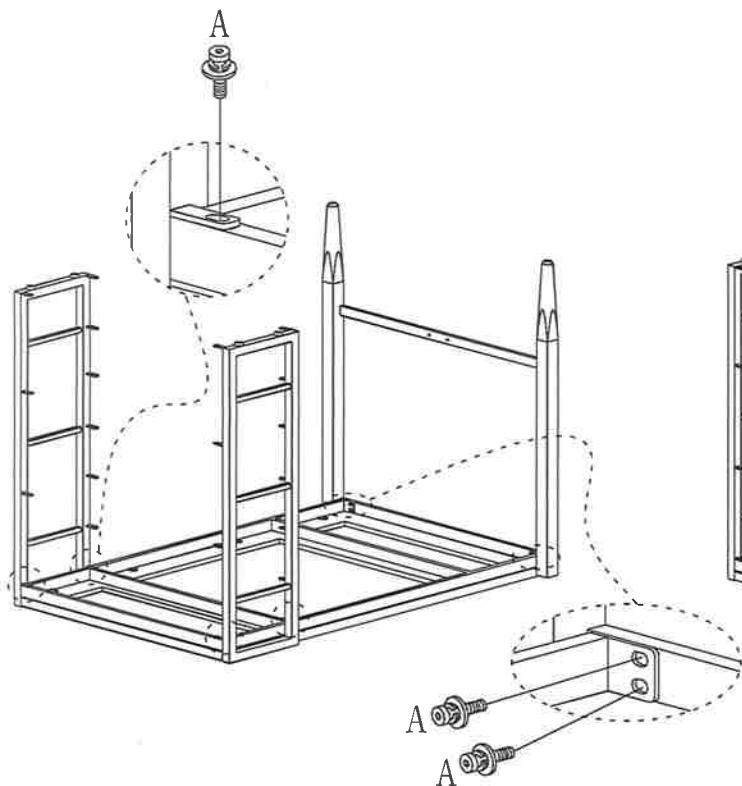

W3077-75 COMET-30X48CTR PUB TBLE 3PC

1

2

3

A		30X	1/4"-20X15mm FH
B		1X	M4

W3075-77	A		1X
W3075-77	B		1X
W3075-77	C		1X
W3075-77	D		1X
W3075-77	E		1X
W3075-77	F		2X
W3075-77	G		3X
W3075-77	H	 Two hole	1X
W3075-77	I	 (1/4"φ24*15mm)	6X

W3077-75 COMET-30X48CTR PUB TBLE 3PC

4

5

A		30X	1/4"-20X15mm FH
B		1X	M4

W3077-75 COMET-30X48CTR PUB TBLE 3PC

1

2

3

A		12X	1/4"-20X15mm FH
B		1X	M4

W3077-75	A		1X
W3077-75	B		2X
W3077-75	C		2X
W3077-75	D	 (25*25mm)	4X