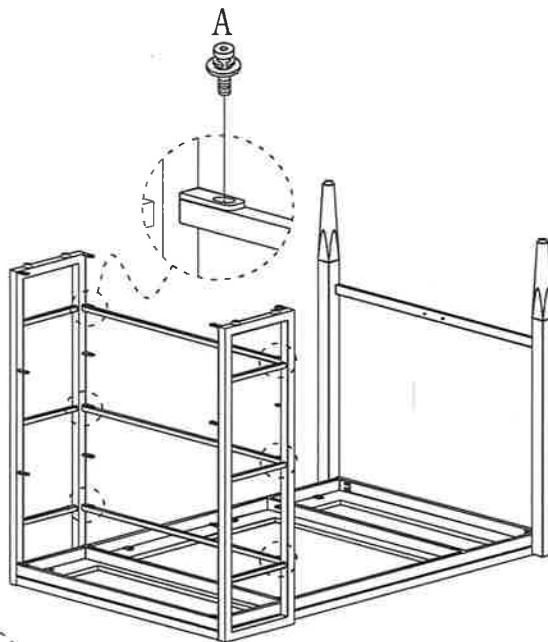

W3077-75 COMET-30X48CTR PUB TBLE 3PC

1

2

3

A		30X	1/4"-20X15mm FH
B		1X	M4

W3075-77	A		1X
W3075-77	B		1X
W3075-77	C		1X
W3075-77	D		1X
W3075-77	E		1X
W3075-77	F		2X
W3075-77	G		3X
W3075-77	H	 Two hole	1X
W3075-77	I	 (1/4"φ24*15mm)	6X

W3077-75 COMET-30X48CTR PUB TBLE 3PC

4

5

A		30X	1/4"-20X15mm FH
B		1X	M4

W3077-75 COMET-30X48CTR PUB TBLE 3PC

1

2

3