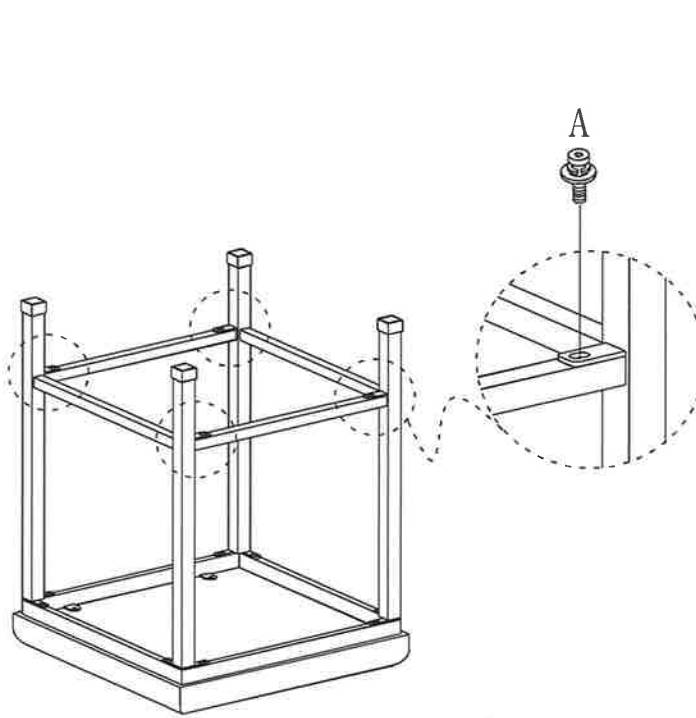

W3077-75 COMET-30X48CTR PUB TBLE 3PC

1

2

3

A		30X	1/4"-20X15mm FH
B		1X	M4

W3075-77	A		1X
W3075-77	B		1X
W3075-77	C		1X
W3075-77	D		1X
W3075-77	E		1X
W3075-77	F		2X
W3075-77	G		3X
W3075-77	H	 Two hole	1X
W3075-77	I	 (1/4"φ24*15mm)	6X

W3077-75 COMET-30X48CTR PUB TBLE 3PC

4

5

A		30X	1/4"-20X15mm FH
B		1X	M4

W3077-75 COMET-30X48CTR PUB TBLE 3PC

1

2

3

A		12X	1/4"-20X15mm FH
B		1X	M4

W3077-75	A		1X
W3077-75	B		2X
W3077-75	C		2X
W3077-75	D	 (25*25mm)	4X