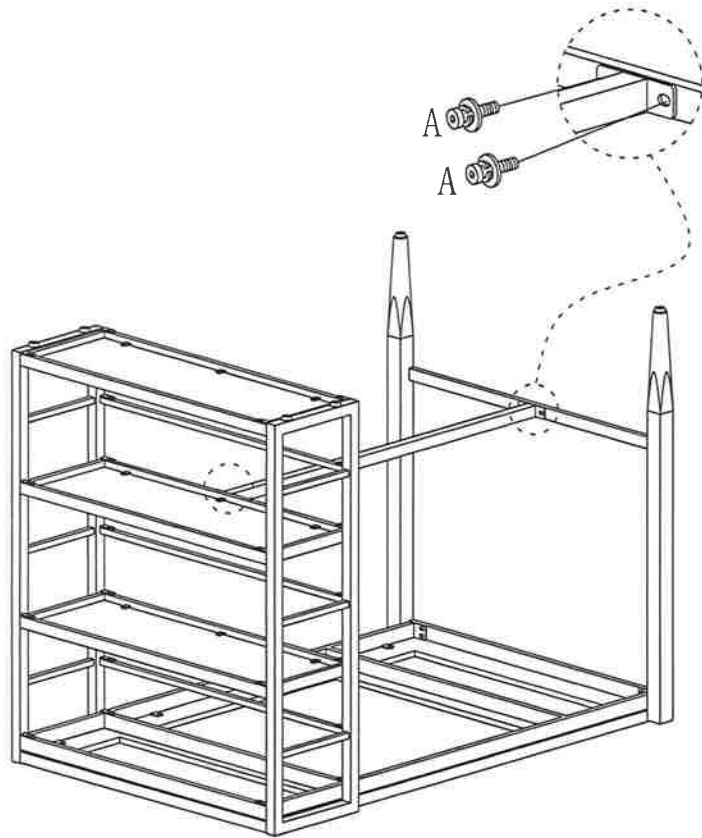

W3077-75 COMET-30X48CTR PUB TBLE 3PC

1

2

3

A		30X	1/4"-20X15mm FH
B		1X	M4

W3075-77	A		1X
W3075-77	B		1X
W3075-77	C		1X
W3075-77	D		1X
W3075-77	E		1X
W3075-77	F		2X
W3075-77	G		3X
W3075-77	H	 Two hole	1X
W3075-77	I	 (1/4"φ24*15mm)	6X

W3077-75 COMET-30X48CTR PUB TBLE 3PC

4

5

A		30X	1/4"-20X15mm FH
B		1X	M4

W3077-75 COMET-30X48CTR PUB TBLE 3PC

1

2

3

A		12X	1/4"-20X15mm FH
B		1X	M4

W3077-75	A		1X
W3077-75	B		2X
W3077-75	C		2X
W3077-75	D	 (25*25mm)	4X