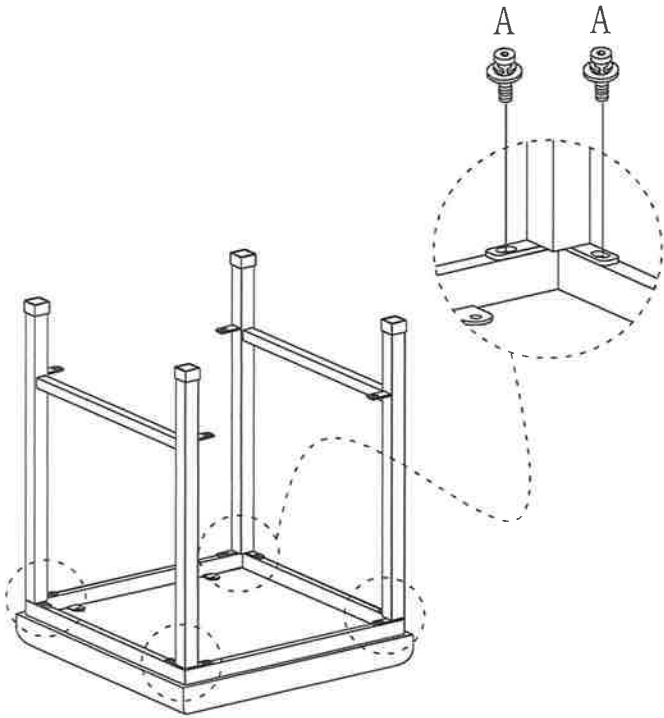

W3077-75 COMET-30X48CTR PUB TBLE 3PC

1

2

3

A		30X	1/4"-20X15mm FH
B		1X	M4

W3075-77	A		1X
W3075-77	B		1X
W3075-77	C		1X
W3075-77	D		1X
W3075-77	E		1X
W3075-77	F		2X
W3075-77	G		3X
W3075-77	H	 Two hole	1X
W3075-77	I	 (1/4"φ24*15mm)	6X

W3077-75 COMET-30X48CTR PUB TBLE 3PC

4

5

A		30X	1/4"-20X15mm FH
B		1X	M4

W3077-75 COMET-30X48CTR PUB TBLE 3PC

1

2

3

A		12X	1/4"-20X15mm FH
B		1X	M4

W3077-75	A		1X
W3077-75	B		2X
W3077-75	C		2X
W3077-75	D	 (25*25mm)	4X