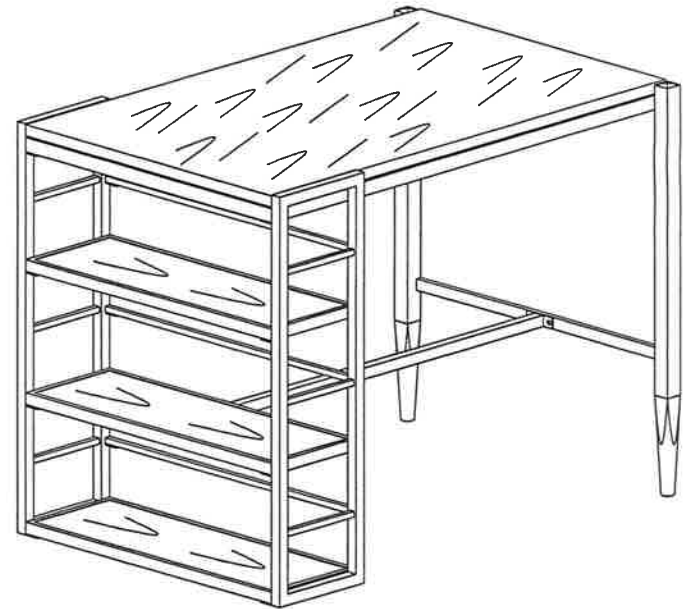

W3077-75 COMET-30X48CTR PUB TBLE 3PC

1

2

3

A		30X	1/4"-20X15mm FH
B		1X	M4

W3075-77	A		1X
W3075-77	B		1X
W3075-77	C		1X
W3075-77	D		1X
W3075-77	E		1X
W3075-77	F		2X
W3075-77	G		3X
W3075-77	H	 Two hole	1X
W3075-77	I	 (1/4"φ24*15mm)	6X

W3077-75 COMET-30X48CTR PUB TBLE 3PC

4

5

A		30X	1/4"-20X15mm FH
B		1X	M4

W3077-75 COMET-30X48CTR PUB TBLE 3PC

1

2

3