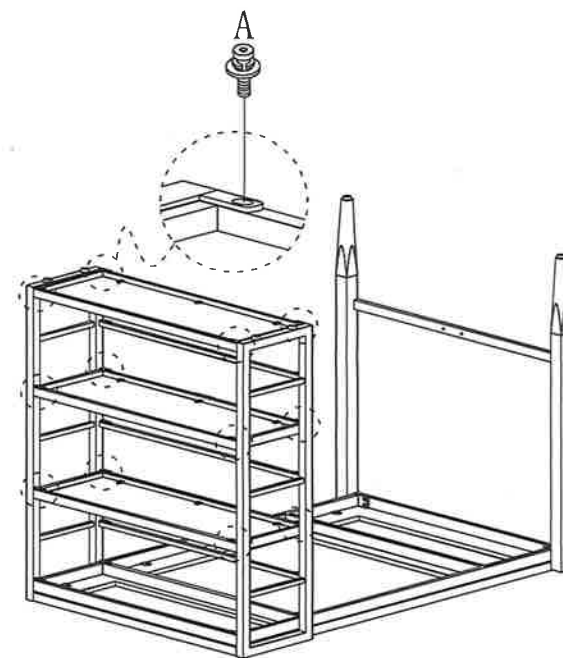

W3077-75 COMET-30X48CTR PUB TBLE 3PC

1

2

3

A		30X	1/4"-20X15mm FH
B		1X	M4

W3075-77	A		1X
W3075-77	B		1X
W3075-77	C		1X
W3075-77	D		1X
W3075-77	E		1X
W3075-77	F		2X
W3075-77	G		3X
W3075-77	H	 Two hole	1X
W3075-77	I	 (1/4"φ24*15mm)	6X

W3077-75 COMET-30X48CTR PUB TBLE 3PC

4

5

A		30X	1/4"-20X15mm FH
B		1X	M4

W3077-75 COMET-30X48CTR PUB TBLE 3PC

1

2

3

A		12X	1/4"-20X15mm FH
B		1X	M4

W3077-75	A		1X
W3077-75	B		2X
W3077-75	C		2X
W3077-75	D	 (25*25mm)	4X