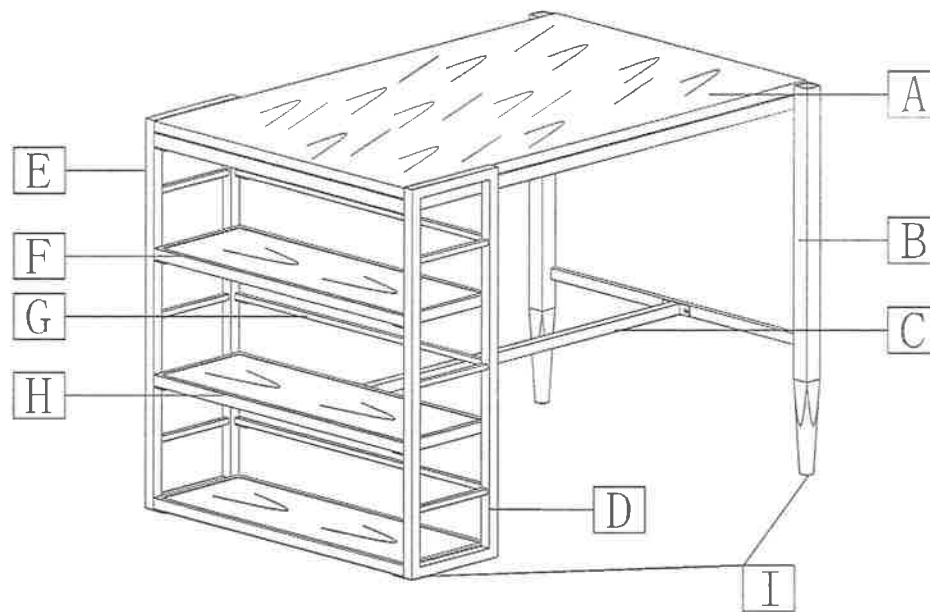

W3077-75 COMET-30X48CTR PUB TBLE 3PC

1

2

3

A		30X	1/4"-20X15mm FH
B		1X	M4

W3075-77	A		1X
W3075-77	B		1X
W3075-77	C		1X
W3075-77	D		1X
W3075-77	E		1X
W3075-77	F		2X
W3075-77	G		3X
W3075-77	H	 Two hole	1X
W3075-77	I	 (1/4"φ24*15mm)	6X

W3077-75 COMET-30X48CTR PUB TBLE 3PC

4

5

A		30X	1/4"-20X15mm FH
B		1X	M4

W3077-75 COMET-30X48CTR PUB TBLE 3PC

1

2

3