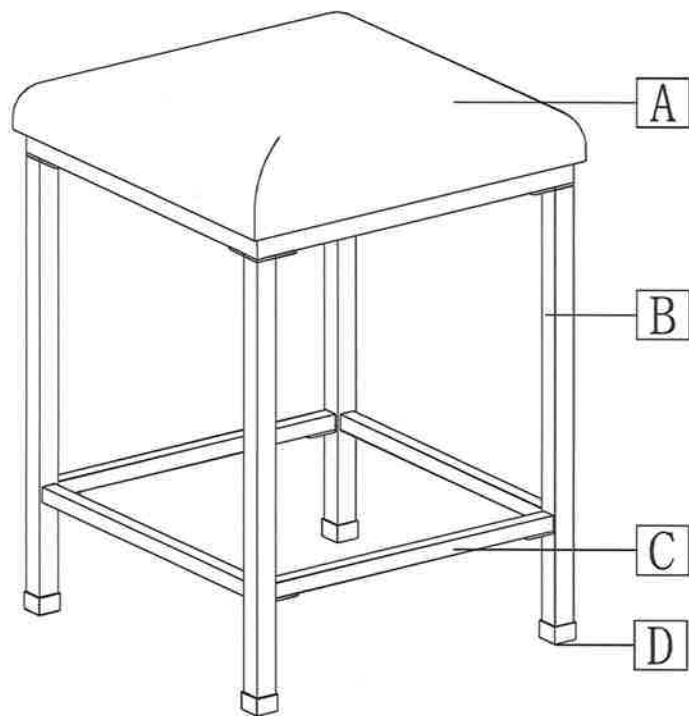

W3077-75 COMET-30X48CTR PUB TBLE 3PC

1

2

3

A		30X	1/4"-20X15mm FH
B		1X	M4

W3075-77	A		1X
W3075-77	B		1X
W3075-77	C		1X
W3075-77	D		1X
W3075-77	E		1X
W3075-77	F		2X
W3075-77	G		3X
W3075-77	H	 Two hole	1X
W3075-77	I	 (1/4"φ24*15mm)	6X

W3077-75 COMET-30X48CTR PUB TBLE 3PC

4

5

A		30X	1/4"-20X15mm FH
B		1X	M4

W3077-75 COMET-30X48CTR PUB TBLE 3PC

1

2

3

A		12X	1/4"-20X15mm FH
B		1X	M4

W3077-75	A		1X
W3077-75	B		2X
W3077-75	C		2X
W3077-75	D	 (25*25mm)	4X